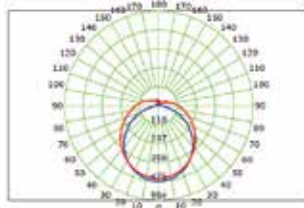

Optik Özellikler

Işık Kaynağı	SMD LED
Reflektör	-
Lens	-
Difüzör	PC
CRI	>80
Renk Sıcaklığı	3000K - 4000K - 6500K
Fotobiyotik Risk Grubu	RG1
Işık Açısı	160°

Elektriksel Özellikler

Giriş Gerilimi	220V - 240V
Frekans	50Hz
Sınıf	I
Sistem Ömrü	50.000 Saat
Güç Faktörü	>0,95
Çalışma Sıcaklığı	-25° / +48°
Standartlar	60598-2-1, LM79, EN 13032, LM80, ENEC TM21, EN 62262, EN 60529

Opsiyonlar

DALI	✓
1-10V	✓
1 Saat Acil Kit	✓
3 Saat Acil Kit	✓
Sensör	✓

Teknik Çizim

Fotometrik Veri

Kod	Watt	Lümen	Renk Sıcaklığı	Uzunluk	Koli Adedi	Koli Hacmi	Koli Ağırlığı
286300	22W	1800LM	6500K	600mm	12	0,0465 m3	3,90 kg
286310	44W	3700LM	6500K	1200mm	12	0,0922 m3	7,80 kg
286320	55W	5000LM	6500K	1500mm	12	0,1152 m3	9,75 kg