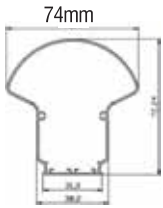

Opsiyonlar

DALI	✓
1-10V	✓
1 Saat Acil Kit	✓
3 Saat Acil Kit	✓
Sensör	✓

Teknik Çizim

Fotometrik Veri

Kod	Watt	Lümen	Renk Sıcaklığı	Uzunluk	Koli Adedi	Koli Hacmi	Koli Ağırlığı
286300	22W	1800LM	6500K	600mm	12	0,0465 m3	3,90 kg
286310	44W	3700LM	6500K	1200mm	12	0,0922 m3	7,80 kg
286320	55W	5000LM	6500K	1500mm	12	0,1152 m3	9,75 kg