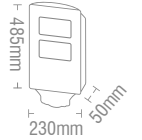

74,00\$

6500K 274120

Özellikler

- ✓ 12 Saat Yanma
- ✓ Uzaktan Kumanda
- ✓ Solar Panel
- 6V/8W Pli:3.2V/5Ah

**200W SOLAR SOKAK ARMATÜRÜ**

STREET LIGHT

83,00\$

6500K 274200