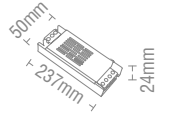

12V 16,5A ULTRA SLİM TRAFÖ
POWER SUPPLY

200W 300166