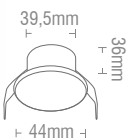

3W YILDIZ SPOT
SPOTLIGHT

3000K 200036

5,80 $