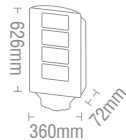

192,00\$

6500K 274900

Özellikler

- ✓ 12 Saat Yanma
- ✓ Uzaktan Kumanda
- ✓ Solar Panel
- 6V/25W Pli:3.2V/15Ah

**200W SOLAR MOBİL PROJKTÖR**

MOBILE FLOODLIGHT

43,00\$

6500K 275200