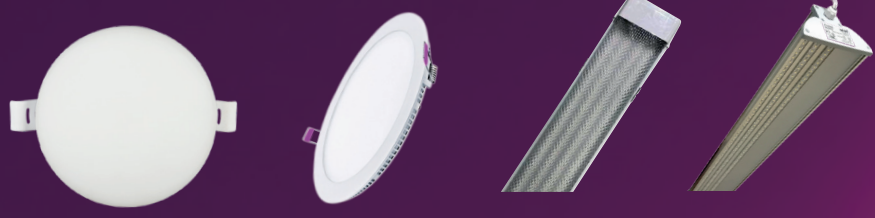

**İÇ MEKAN
AYDINLATMA**