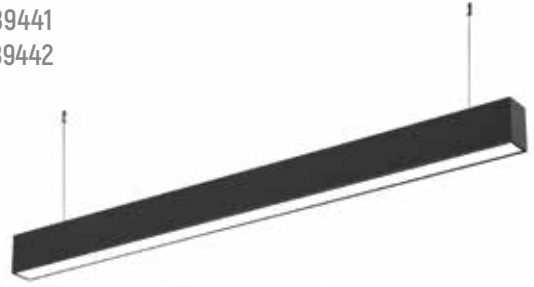

40W 120cm SARKIT LINEAR
PENDANT LINEAR

102,00 $

- 6500K 289440
- 4000K 289441
- 3000K 289442

PLUS QUALITY

SAMSUNG LED PHILIPS LED LM80 LM79

220V SMD 20 AL 0,9 4000LM 1