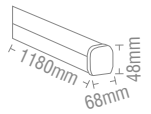

72W LED ETANJ
WATERPROOF LIGHT

38,00 $

- 6500K 284720