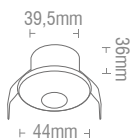

200015

3,70 \$

1W YILDIZ HAREKETLİ SPOT
SPOTLIGHT

6500K 200016
200018
KIRMIZI 200019

5,80 \$

3W YILDIZ SPOT
SPOTLIGHT

3000K 200031

5,80 \$