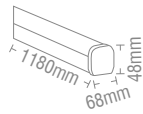

- 6500K 283400
- 4000K 283401
- 3000K 283402

55W PLUS LED ETANJ
WATERPROOF LIGHT

63,00 \$

- 6500K 283550
- 4000K 283551
- 3000K 283552

54W LED ETANJ
WATERPROOF LIGHT

30,00 \$

- 6500K 284540

72W LED ETANJ
WATERPROOF LIGHT