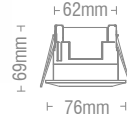

220V 1200W 20 PC 50