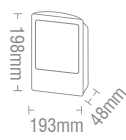

Özellikler

- ✓ 6 Pli
- ✓ 7200 mAh
- ✓ 296 LED
- ✓ Dimmerli

**100W SOLAR PROJKTÖR**

FLOODLIGHT

100,00\$

6500K 276100

Özellikler

- ✓ 12 Saat Yanma
- ✓ Uzaktan Kumanda
- ✓ Solar Panel
- 5V/10W Pli:3.2V/8Ah