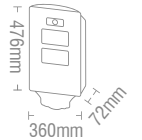

600W SOLAR SOKAK ARMATÜRÜ

STREET LIGHT

141,00$

6500K 274600