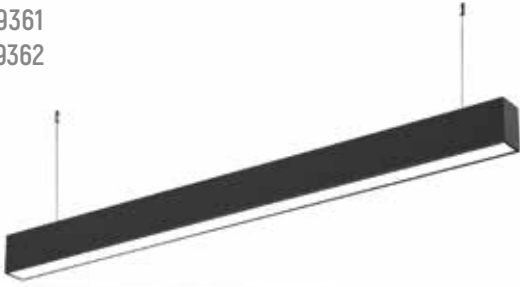

220V SMD 54 AL 0,9 16500LM 1

36W 100cm SARKIT LINEAR
PENDANT LINEAR

90,00 \$

- 6500K 289360
- 4000K 289361
- 3000K 289362

PLUS QUALITY

SAMSUNG LED PHILIPS LED LM80 LM79

220V SMD 20 AL 0,9 3600LM 1

40W 120cm SARKIT LINEAR
PENDANT LINEAR