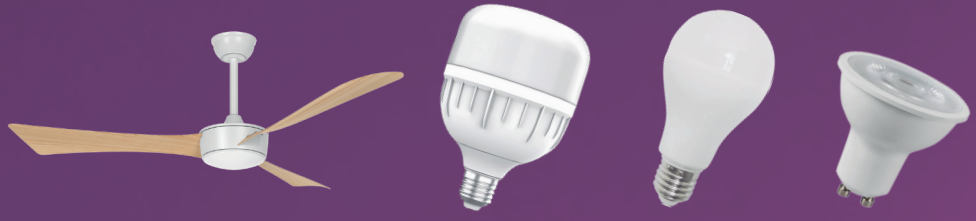

**LED
LAMBALAR**