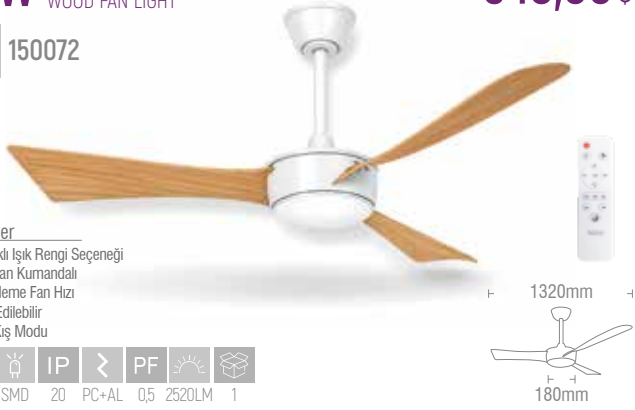

70W AHŞAP FANLI AMPÜL
WOOD FAN LIGHT

348,00 $

6500K
4000K
3000K
150072

1. Özellikler
2. ✓ 3 Farklı Işık Rengi Seçeneği
   - ✓ Uzaktan Kumandalı
   - ✓ 6 Kademe Fan Hızı
   - ✓ DIM Edilebilir
   - ✓ Yaz-Kış Modu

220V SMD 20 PC+AL 0,5 2520LM 1